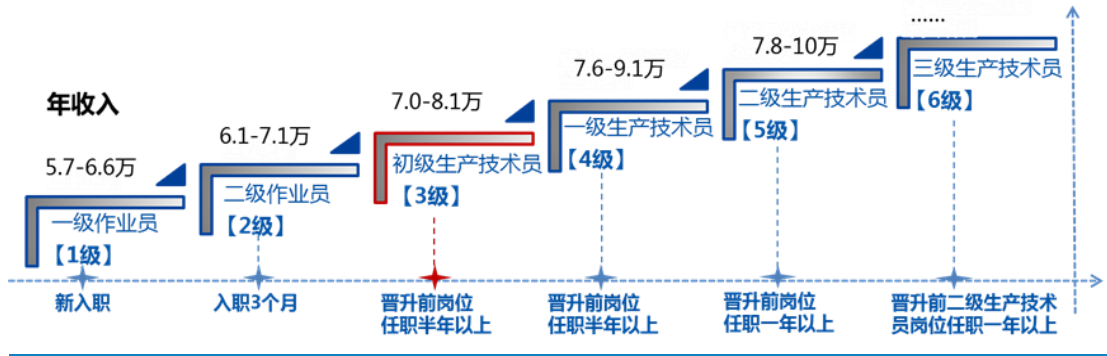

法定福利 
社会保险养老、医疗、工伤、
失业、生育-- 住房公积金

假期 
国家法定假 全新病假

节日慰问 
春节红包 生日礼品
节日礼品 团队建设

关键人才 
教育资助计划

生活&健康 
远低于市场水平的食堂用餐消费
花园式厂区，公寓式住宿环境
远低于市场价格的夫妻公寓
公司班车
康乐设施齐全
年度体检

畅通的发展通道

新能源，新生活

园区鸟瞰：

园区航拍-鸟瞰图

湖东园区规划图

湖西园区规划图

车间环境：

宿舍环境：

园区美景：

综合楼

冠云轩